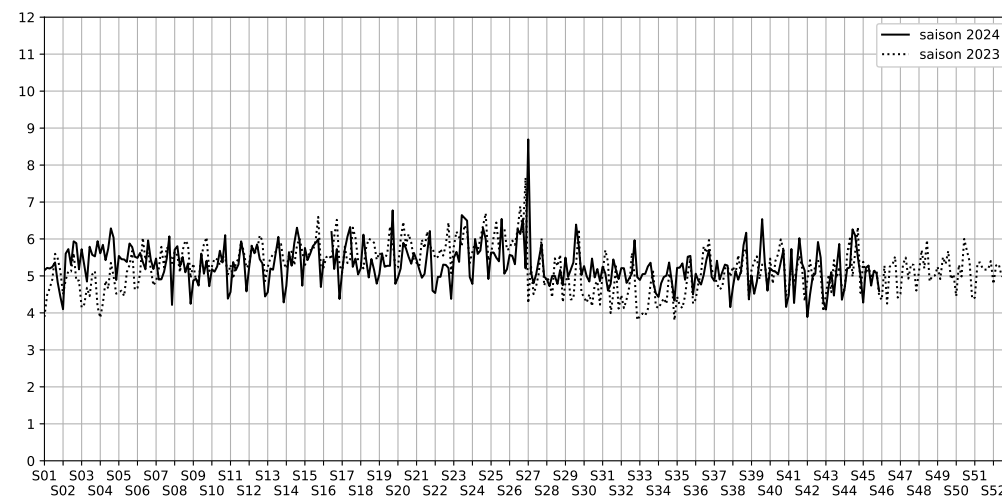

Indice Harmonica Nuit [22h-06h]
Comparaison avec saison précédente à jour équivalent