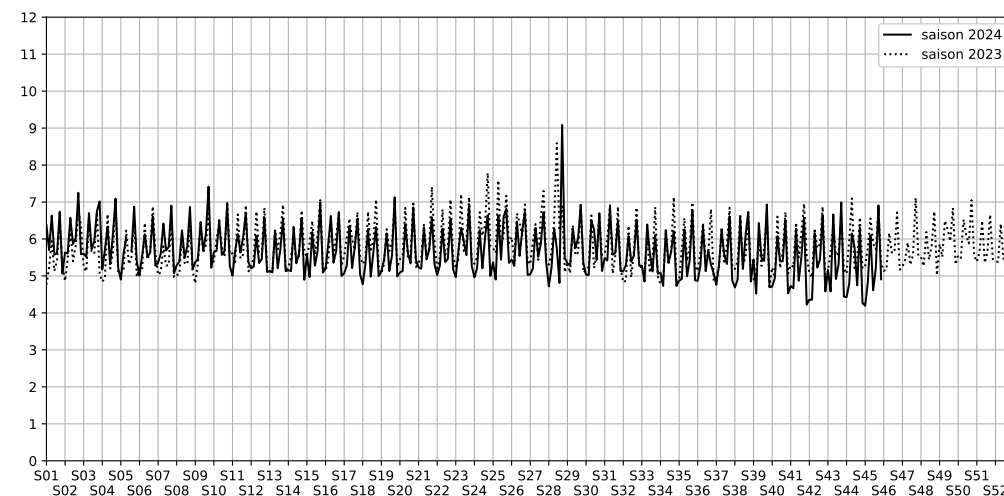

Indice Harmonica Nuit [22h-06h]
Comparaison avec saison précédente à jour équivalent