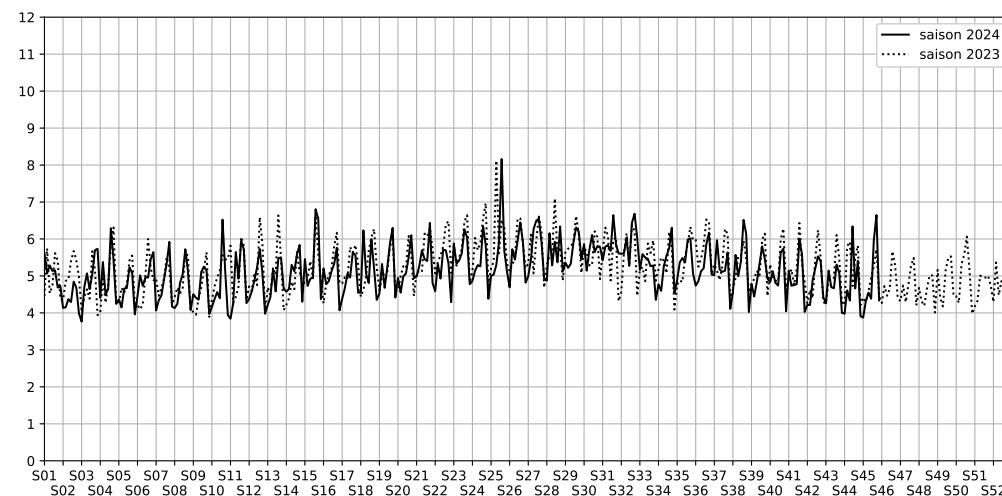

Indice Harmonica Nuit [22h-06h]
Comparaison avec saison précédente à jour équivalent