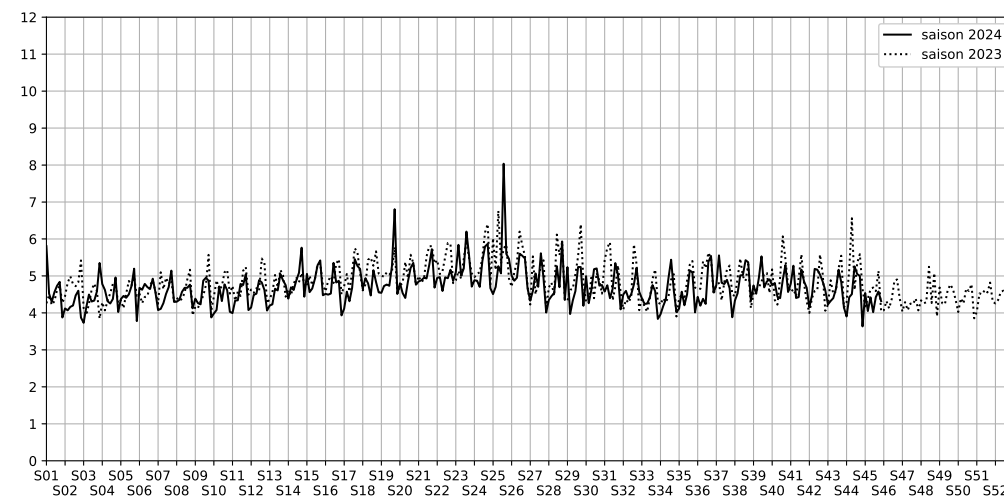

Indice Harmonica Nuit [22h-06h]
Comparaison avec saison précédente à jour équivalent