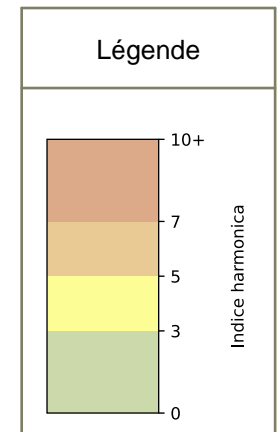

2024 / sem. 45 (du 04/11/2024 au 10/11/2024)

SYNTHÈSE DES SITES SUR LA SEMAINE
Par Indice Harmonica nocturne [22h-06h] décroissant

	Nuit du lundi 04/11/2024 au mardi 05/11/2024	Nuit du mardi 05/11/2024 au mercredi 06/11/2024	Nuit du mercredi 06/11/2024 au jeudi 07/11/2024	Nuit du jeudi 07/11/2024 au vendredi 08/11/2024	Nuit du vendredi 08/11/2024 au samedi 09/11/2024	Nuit du samedi 09/11/2024 au dimanche 10/11/2024	Nuit du dimanche 10/11/2024 au lundi 11/11/2024
1	STALINGRAD (5,5)	STALINGRAD (6,2)	1 QUAI DE L'OISE (6,1)	STALINGRAD (5,7)	STALINGRAD (6,4)	1 QUAI DE L'OISE (6,9)	STALINGRAD (5,8)
2	17 QUAI DE L'OISE (5,1)	51 QUAI DE LA SEINE (5,2)	STALINGRAD (5,4)	17 QUAI DE L'OISE (5,4)	QUAI DE LA LOIRE (6,0)	QUAI DE LA LOIRE (6,6)	17 QUAI DE L'OISE (5,2)
3	31 QUAI DE L'OISE (4,5)	17 QUAI DE L'OISE (5,2)	51 QUAI DE LA SEINE (5,3)	31 QUAI DE L'OISE (4,7)	17 QUAI DE L'OISE (5,7)	STALINGRAD (6,3)	1 QUAI DE L'OISE (4,9)
4	67 QUAI DE LA SEINE (4,5)	1 QUAI DE L'OISE (4,8)	17 QUAI DE L'OISE (5,1)	51 QUAI DE LA SEINE (4,7)	1 QUAI DE L'OISE (5,2)	17 QUAI DE L'OISE (5,5)	51 QUAI DE LA SEINE (4,6)
5	51 QUAI DE LA SEINE (4,3)	31 QUAI DE L'OISE (4,7)	QUAI DE LA LOIRE (4,5)	1 QUAI DE L'OISE (4,6)	51 QUAI DE LA SEINE (5,1)	51 QUAI DE LA SEINE (5,1)	31 QUAI DE L'OISE (4,5)
6	1 QUAI DE L'OISE (4,2)	QUAI DE LA LOIRE (4,3)	31 QUAI DE L'OISE (4,5)	QUAI DE LA LOIRE (4,4)	31 QUAI DE L'OISE (4,9)	31 QUAI DE L'OISE (4,9)	QUAI DE LA LOIRE (4,3)
7	QUAI DE LA LOIRE (3,9)	67 QUAI DE LA SEINE (4,1)	67 QUAI DE LA SEINE (4,4)	67 QUAI DE LA SEINE (4,0)	67 QUAI DE LA SEINE (4,4)	67 QUAI DE LA SEINE (4,6)	67 QUAI DE LA SEINE (4,3)