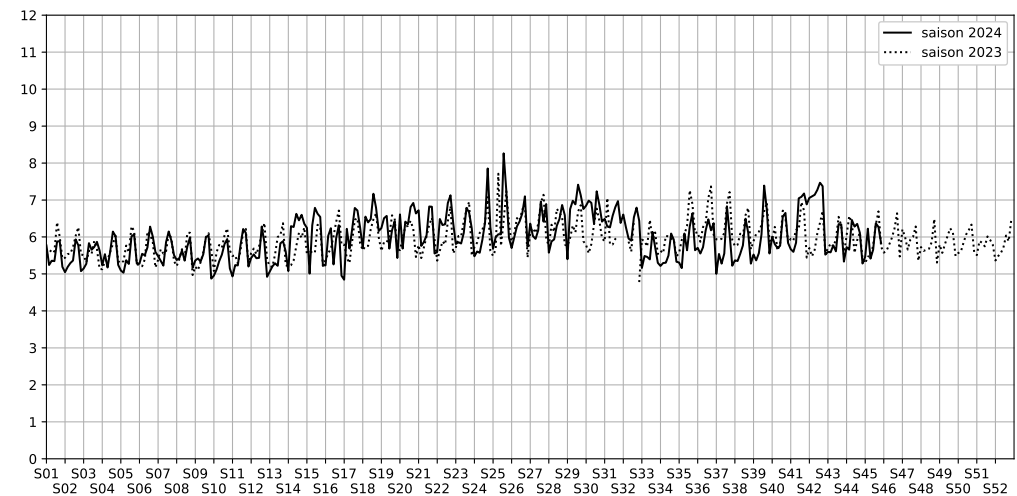

Indice Harmonica Nuit [22h-06h]
Comparaison avec saison précédente à jour équivalent