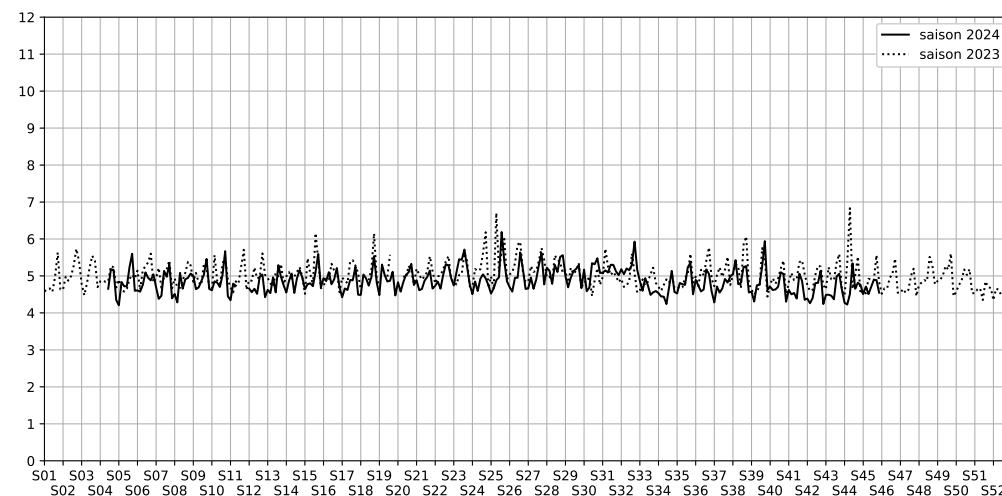

Indice Harmonica Nuit [22h-06h]
Comparaison avec saison précédente à jour équivalent